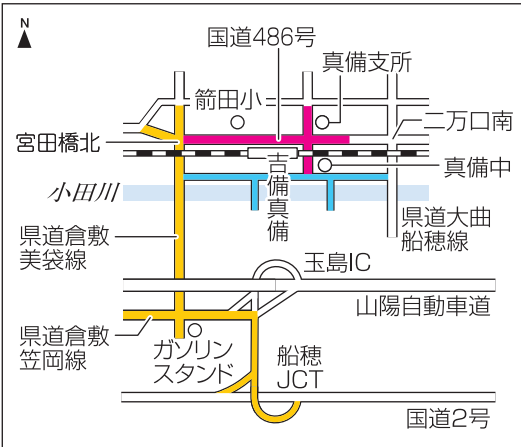

倉敷市内(玉島・真備地区)の規制エリア

日 時		交通規制	
26日 (日)	14:30~16:00		
	16:00~17:30		
	17:00~18:30		