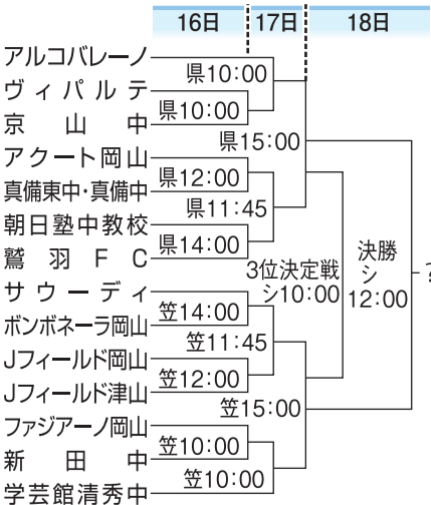

県大会組み合わせ

【注】会場は県が県補助陸上競技場、笠が笠岡陸上競技場、シがシティライトスタジアム