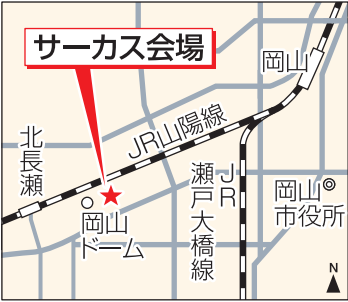

サーカス会場

岡山

JR山陽線

北長瀬

JR
瀬戸大橋線

岡山
ドーム

岡山◎
市役所