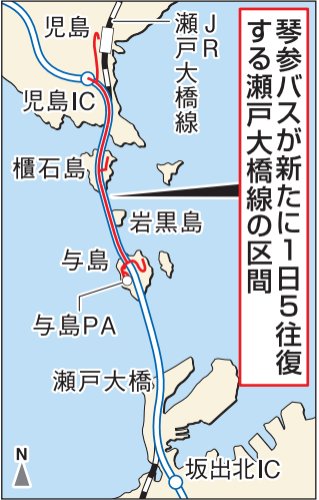

琴参バスが新たに1日5往復
する瀬戸大橋線の区間

JR
瀬戸大橋線

児島

児島IC

櫃石島

岩黒島

与島

与島PA

瀬戸大橋

坂出北IC