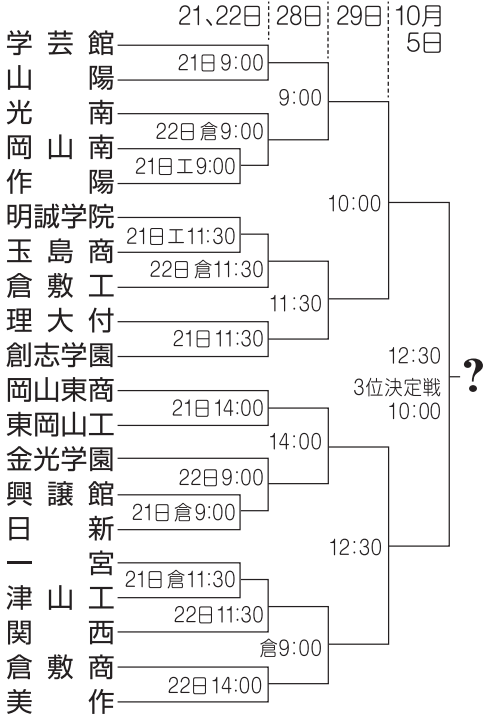

組み合わせ

【注】倉は倉敷市営、工はエイコン、他はマスカット