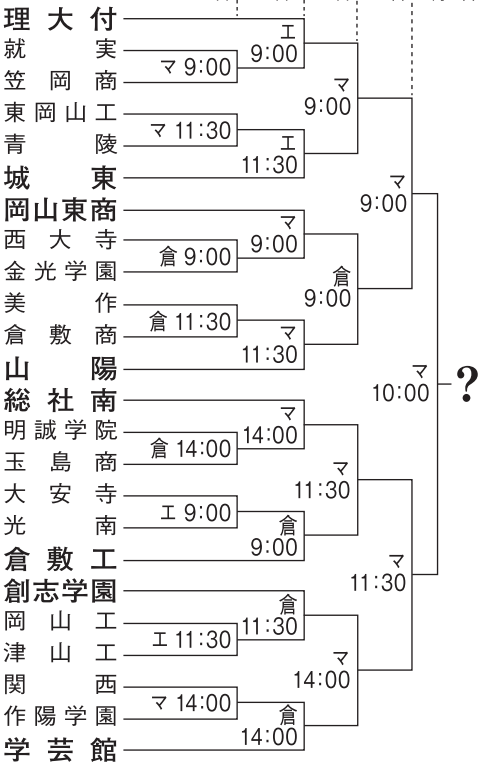

組み合わせ

20日 21日 27日 28日 5月3日

?

[注] 太字はシード校。マはマスカット、倉は倉敷市営、工は美咲・エイコンの各球場