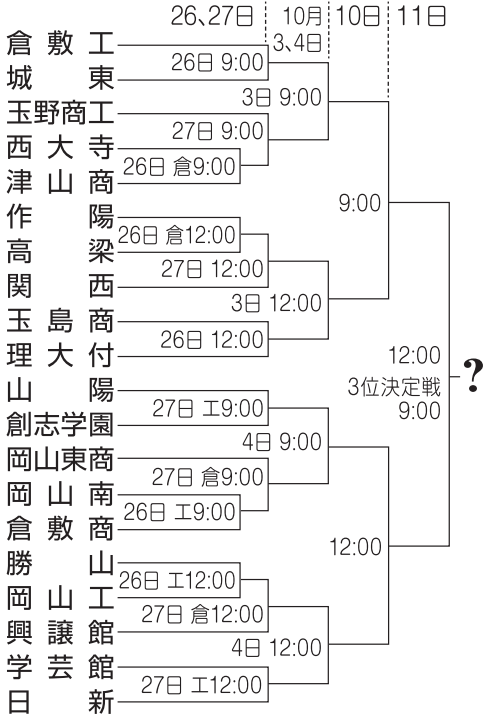

組み合わせ

【注】倉は倉敷市営、工はエイコン、他はマスカット