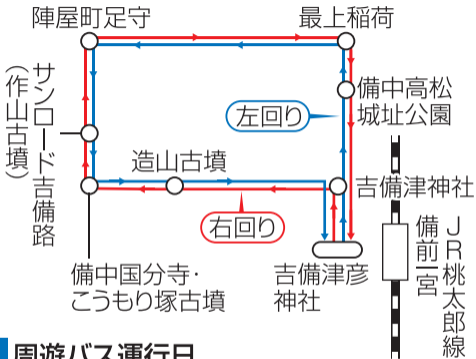

吉備路周遊バス路線図

周遊バス運行日

7月 31日

8月 1、7、8、9、14、15、21、22、28、29日