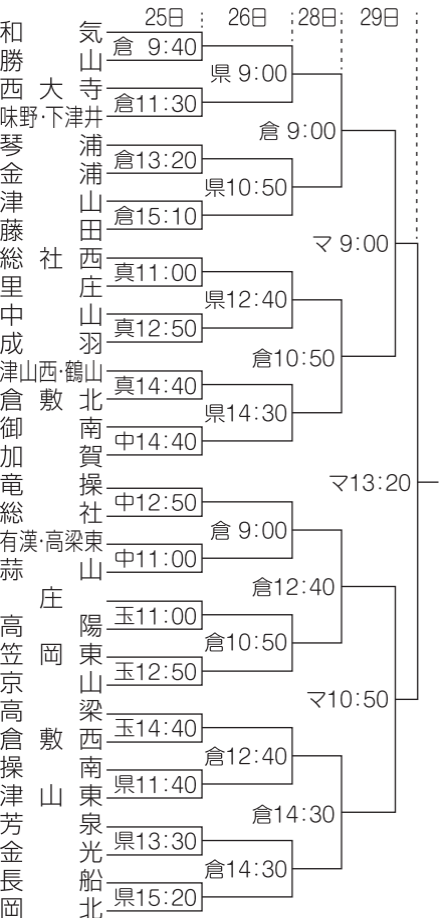

組み合わせ

【注】マはマスカット、倉は倉敷市営、県は県営、中は中山、玉は玉島の森、真は真備の各球場