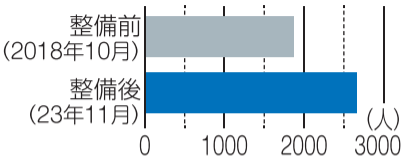

休日の歩行者通行量

ハレまち通り出店の内訳