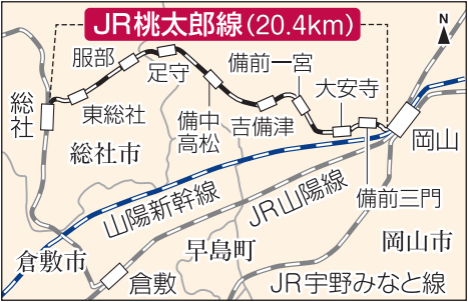

JR桃太郎線 (20.4km)

総社

服部

足守

備前一宮

大安寺

東総社

備中
高松

吉備津

総社市

岡山

山陽新幹線

JR山陽線

備前三門

倉敷市

早島町

岡山市

倉敷

JR宇野みなと線