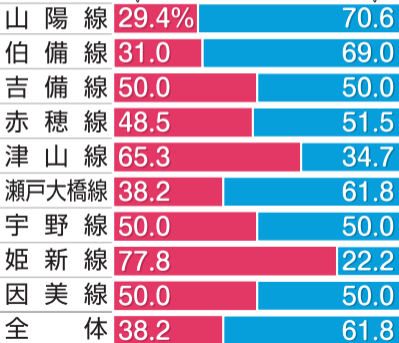

岡山県内JR利用者の 最寄り路線への不満の有無

不満に思う
ことがある

不満に思う
ことがない

※芸備線は回答者なし