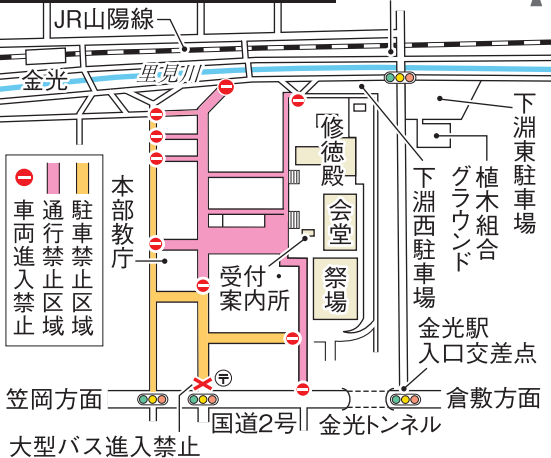

金光教本部周辺交通規制

金光病院

笠岡方面

大型バス進入禁止

国道2号

金光トンネル

倉敷方面

金光駅
入口交差点

下淵西駐車場

植木組合
グラウンド

下淵東駐車場

修徳殿

会堂

祭場

受付案内所

本部教庁

JR山陽線

金光

里見川