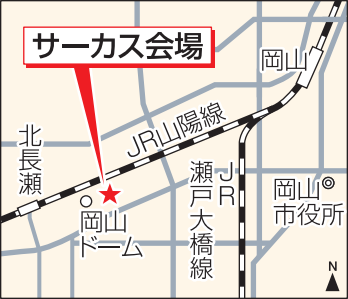

# サーカス会場

岡山

JR山陽線

北長瀬

JR  
瀬戸大橋線

○  
岡山  
ドーム

岡山<sup>◎</sup>  
市役所