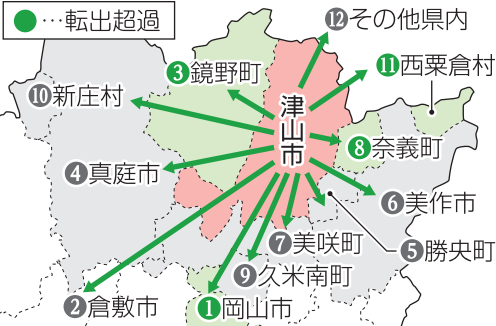

図1 県内市町村から津山市への転入の状況

	転入(人)	超過(人)
①岡山市	466	
②倉敷市	194	1
③真庭市	133	27
④鏡野町	123	
⑤美作市	118	43
⑥勝央町	106	2
⑦美咲町	90	16
⑧奈義町	41	
⑨久米南町	29	11
⑩新庄村	7	1
⑪西粟倉村	1	
⑫その他県内	169	12

図2 津山市から県内市町村への転出の状況

	転出(人)	超過(人)
①岡山市	636	170
②倉敷市	193	
③鏡野町	144	21
④真庭市	106	
⑤勝央町	104	
⑥美作市	75	
⑦美咲町	74	
⑧奈義町	46	5
⑨久米南町	18	
⑩新庄村	6	
⑪西粟倉村	3	2
⑫その他県内	157	