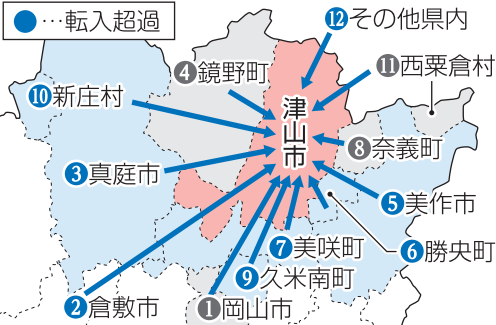

図1 県内市町村から津山市への転入の状況

	転入(人)	超過(人)
①岡山市	466	
②倉敷市	194	1
③真庭市	133	27
④鏡野町	123	
⑤美作市	118	43
⑥勝央町	106	2
⑦美咲町	90	16
⑧奈義町	41	
⑨久米南町	29	11
⑩新庄村	7	1
⑪西粟倉村	1	
⑫その他県内	169	12

図2 津山市から県内市町村への転出の状況

	転出(人)	超過(人)
①岡山市	636	170
②倉敷市	193	
③鏡野町	144	21
④真庭市	106	
⑤勝央町	104	
⑥美作市	75	
⑦美咲町	74	
⑧奈義町	46	5
⑨久米南町	18	
⑩新庄村	6	
⑪西粟倉村	3	2
⑫その他県内	157	